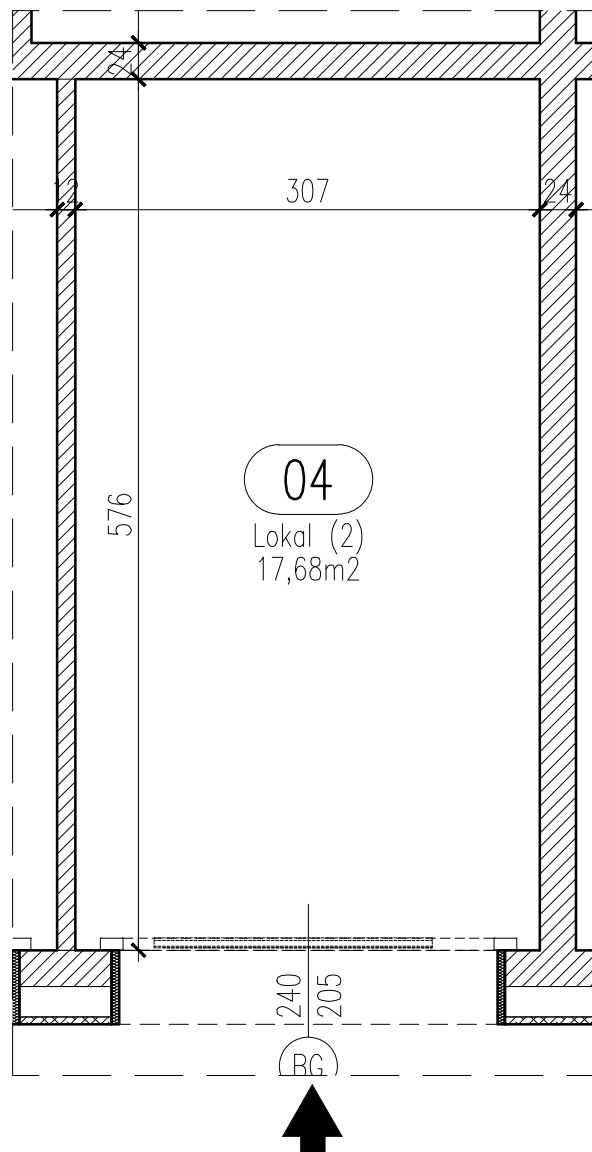

# RZUT GARAŻU skala 1:50

UWAGA: Podane parametry wjazdu dotyczą wymiarów w świetle otworu. Nie doliczono ew. elementów instalacji bramy.

Garaż 4	
Powierzchnia	17,68 m <sup>2</sup>

Blok A  
Parter

Garaż 4  
Wrocław, ul. Kapitulna 12