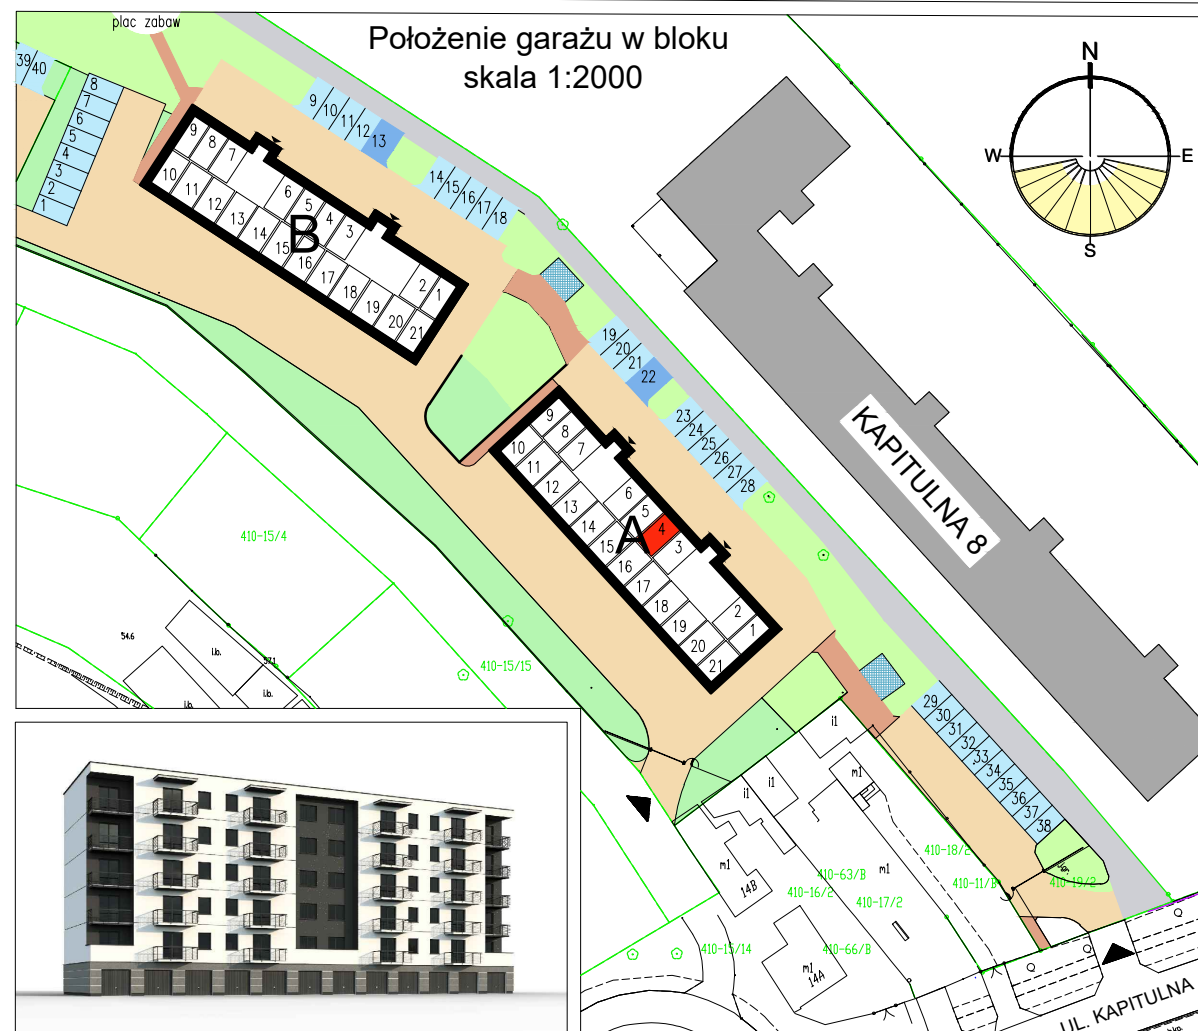

# RZUT GARAŻU skala 1:50

UWAGA: Podane parametry wjazdu dotyczą wymiarów w świetle otworu. Nie doliczono ew. elementów instalacji bramy.

Garaż 4	
Powierzchnia	17,68 m <sup>2</sup>

Blok A  
Parter

Garaż 4  
Wrocław, ul. Kapitulna 12